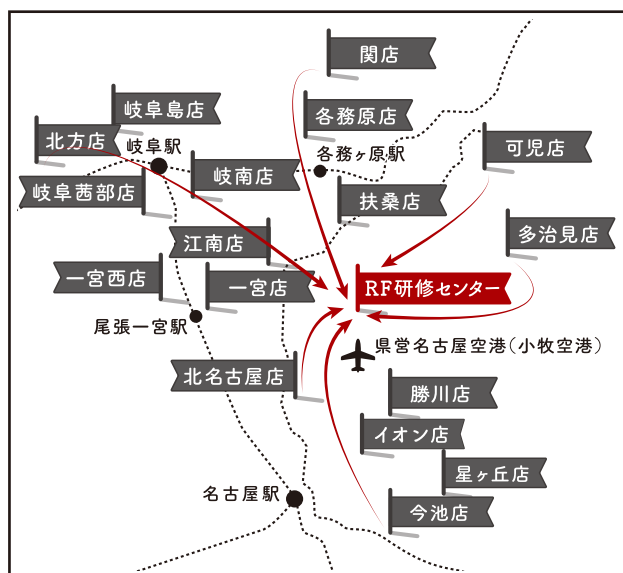

RAY Field

# ACADEMY!

2021～START!

給与をもらいながら集中して学べる

## 「1年でデビュー」

近隣店舗から九州まで。全国の新入社員が研修センターに集合して2ヶ月間練習する「レイフィールドアカデミー」が2021年度から始動！土・日・祝おやすみで、給与をもらいながら集中して学べます！働きながらの練習より、たくさん時間が取れるから早くデビューして実践に入れます!!

期間	2021年4月・5月の2ヶ月間
時間	10:00～18:50(平日)
休日	土・日・祝 休み
場所	RF研修センター 住所/小牧市小牧原 4-26 ■名鉄小牧線 小牧原駅から徒歩 15分

Address 〒450-0002 愛知県名古屋市中村区名駅 5-28-1 名駅イーストビル 3F

月曜～金曜 9:30～18:00  
※土日祝・GW・お盆・年末年始を除く

RAY  
Field  
HAIR & BEAUTY